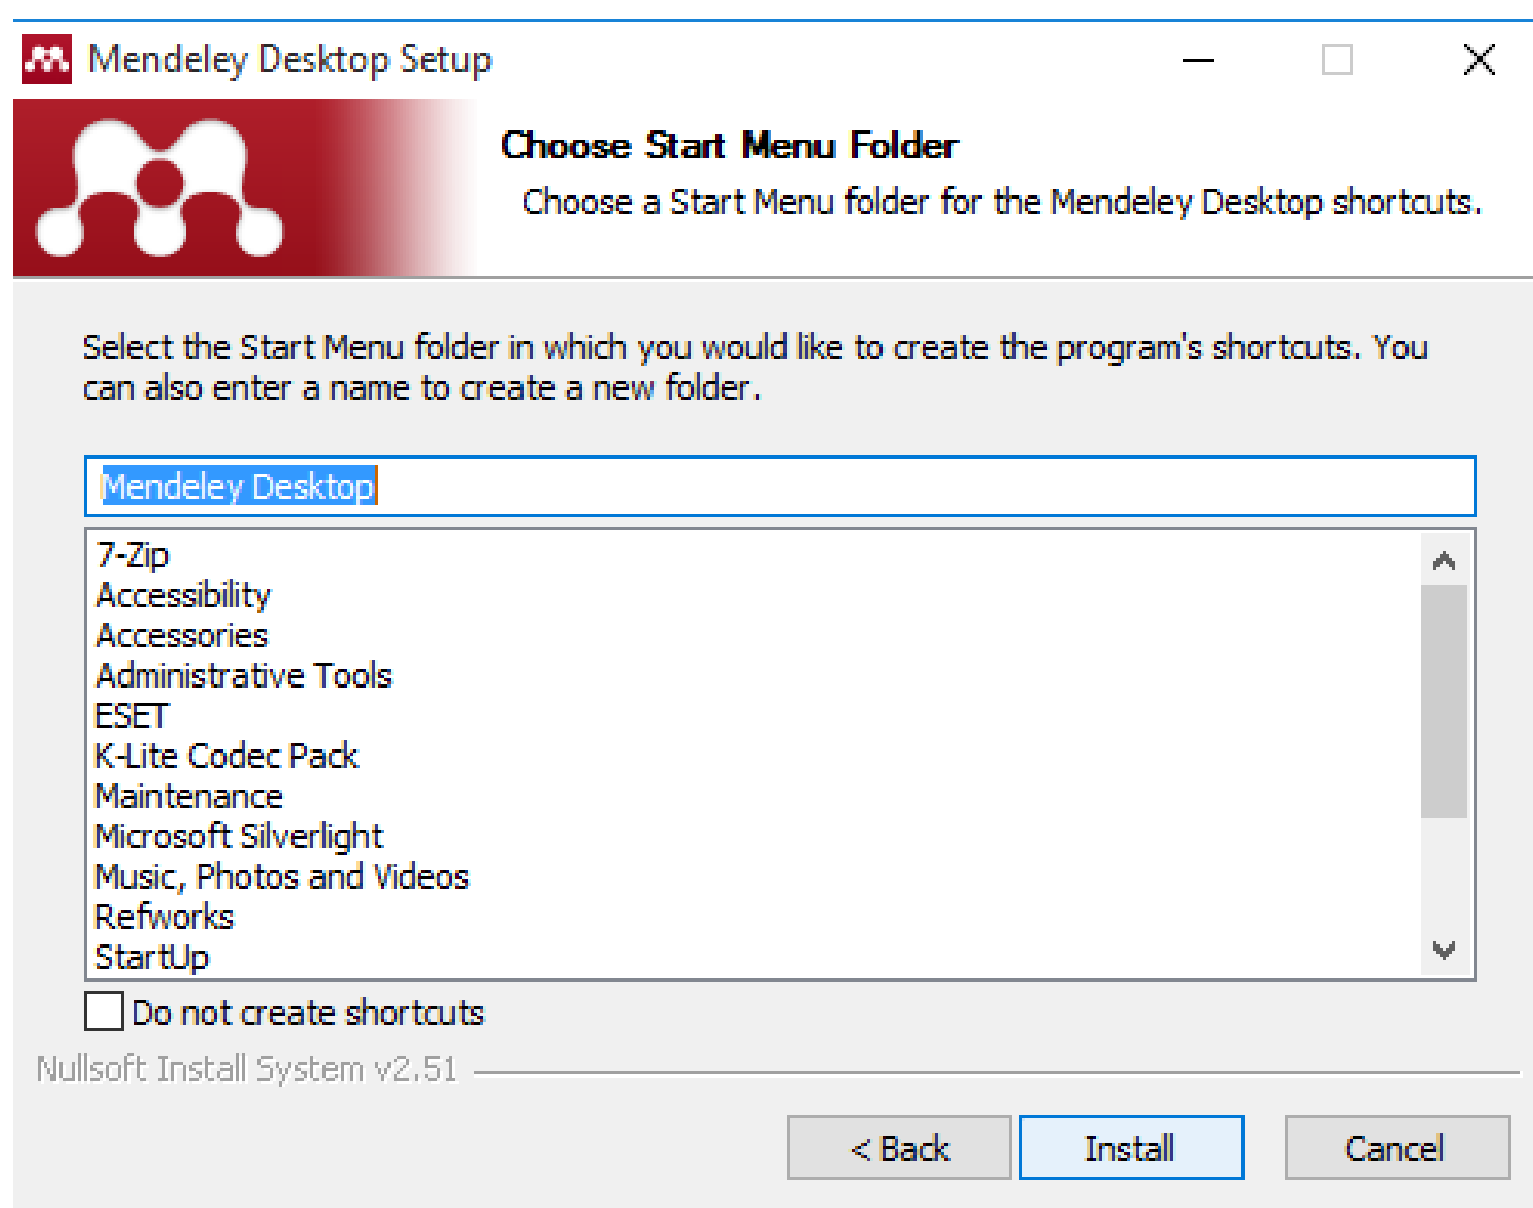

При запуске программного файла следует стандартная процедура установки, где Вы соглашаетесь с лицензионным соглашением и другими предложениями, в конце жмете кнопку Finish