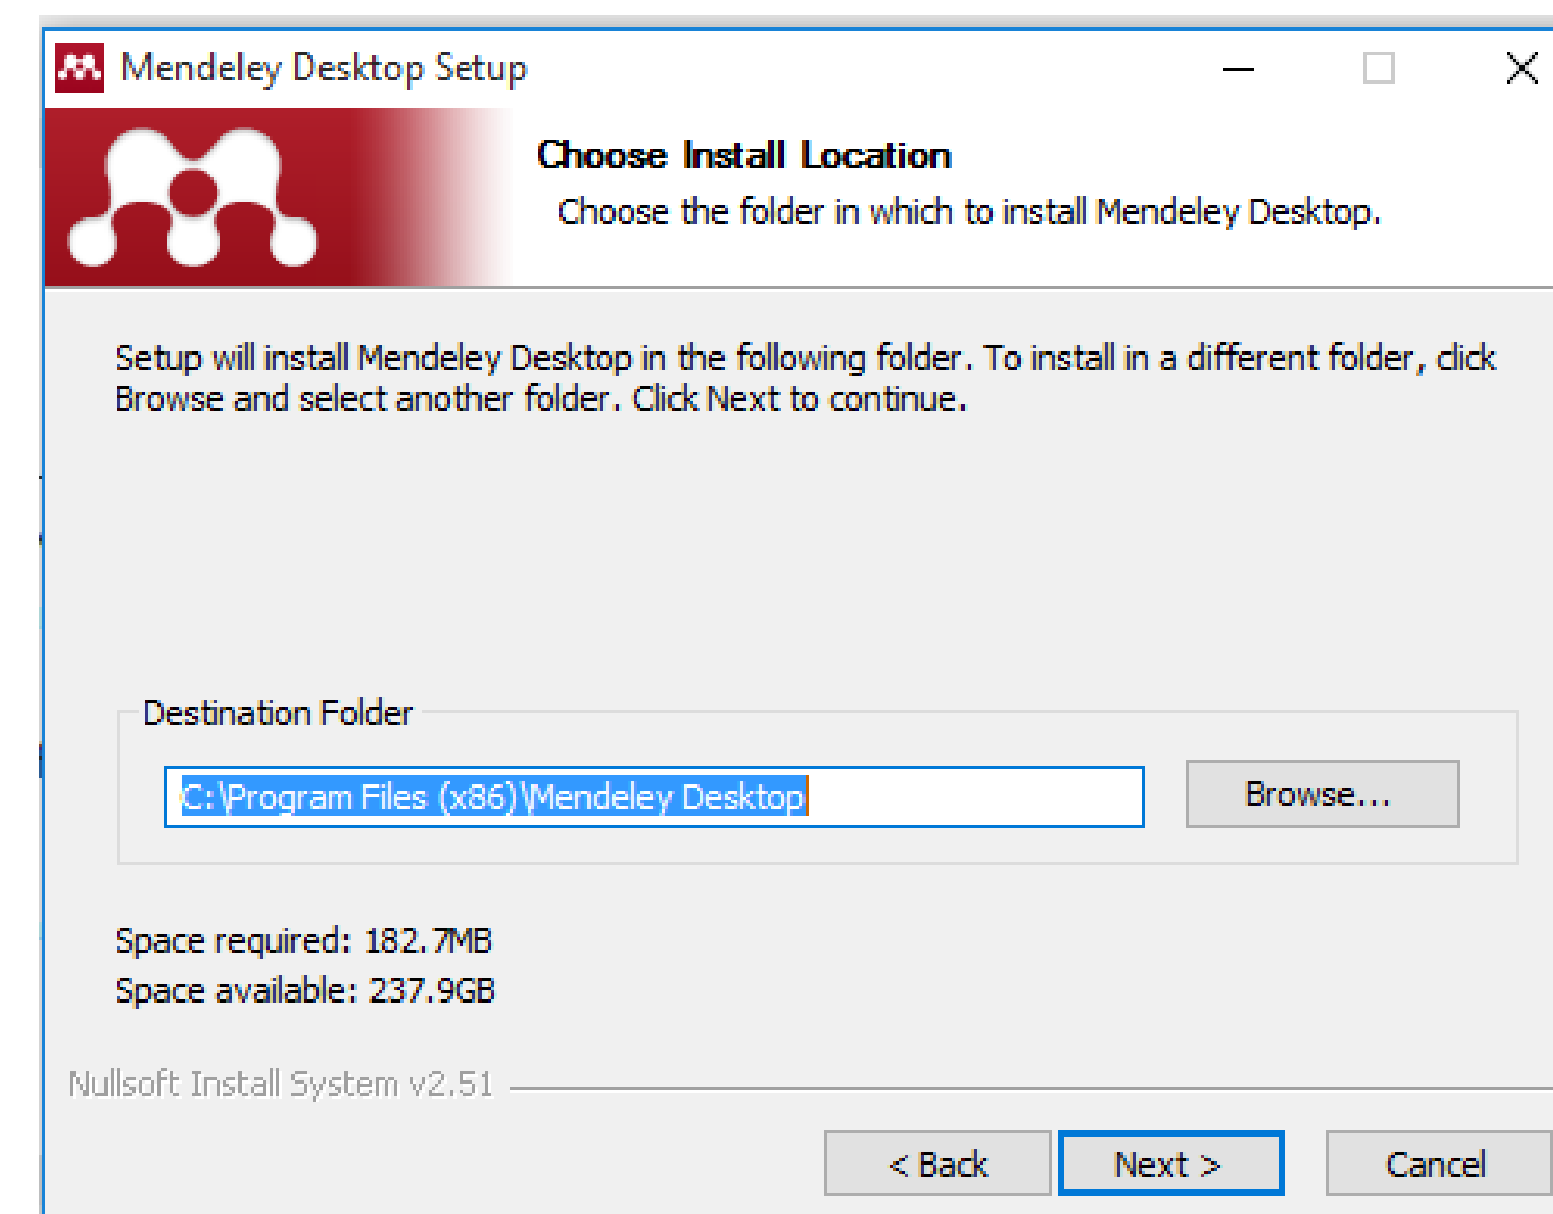

При запуске программного файла следует стандартная процедура установки, где Вы соглашаетесь с лицензионным соглашением и другими предложениями, в конце жмете кнопку Finish