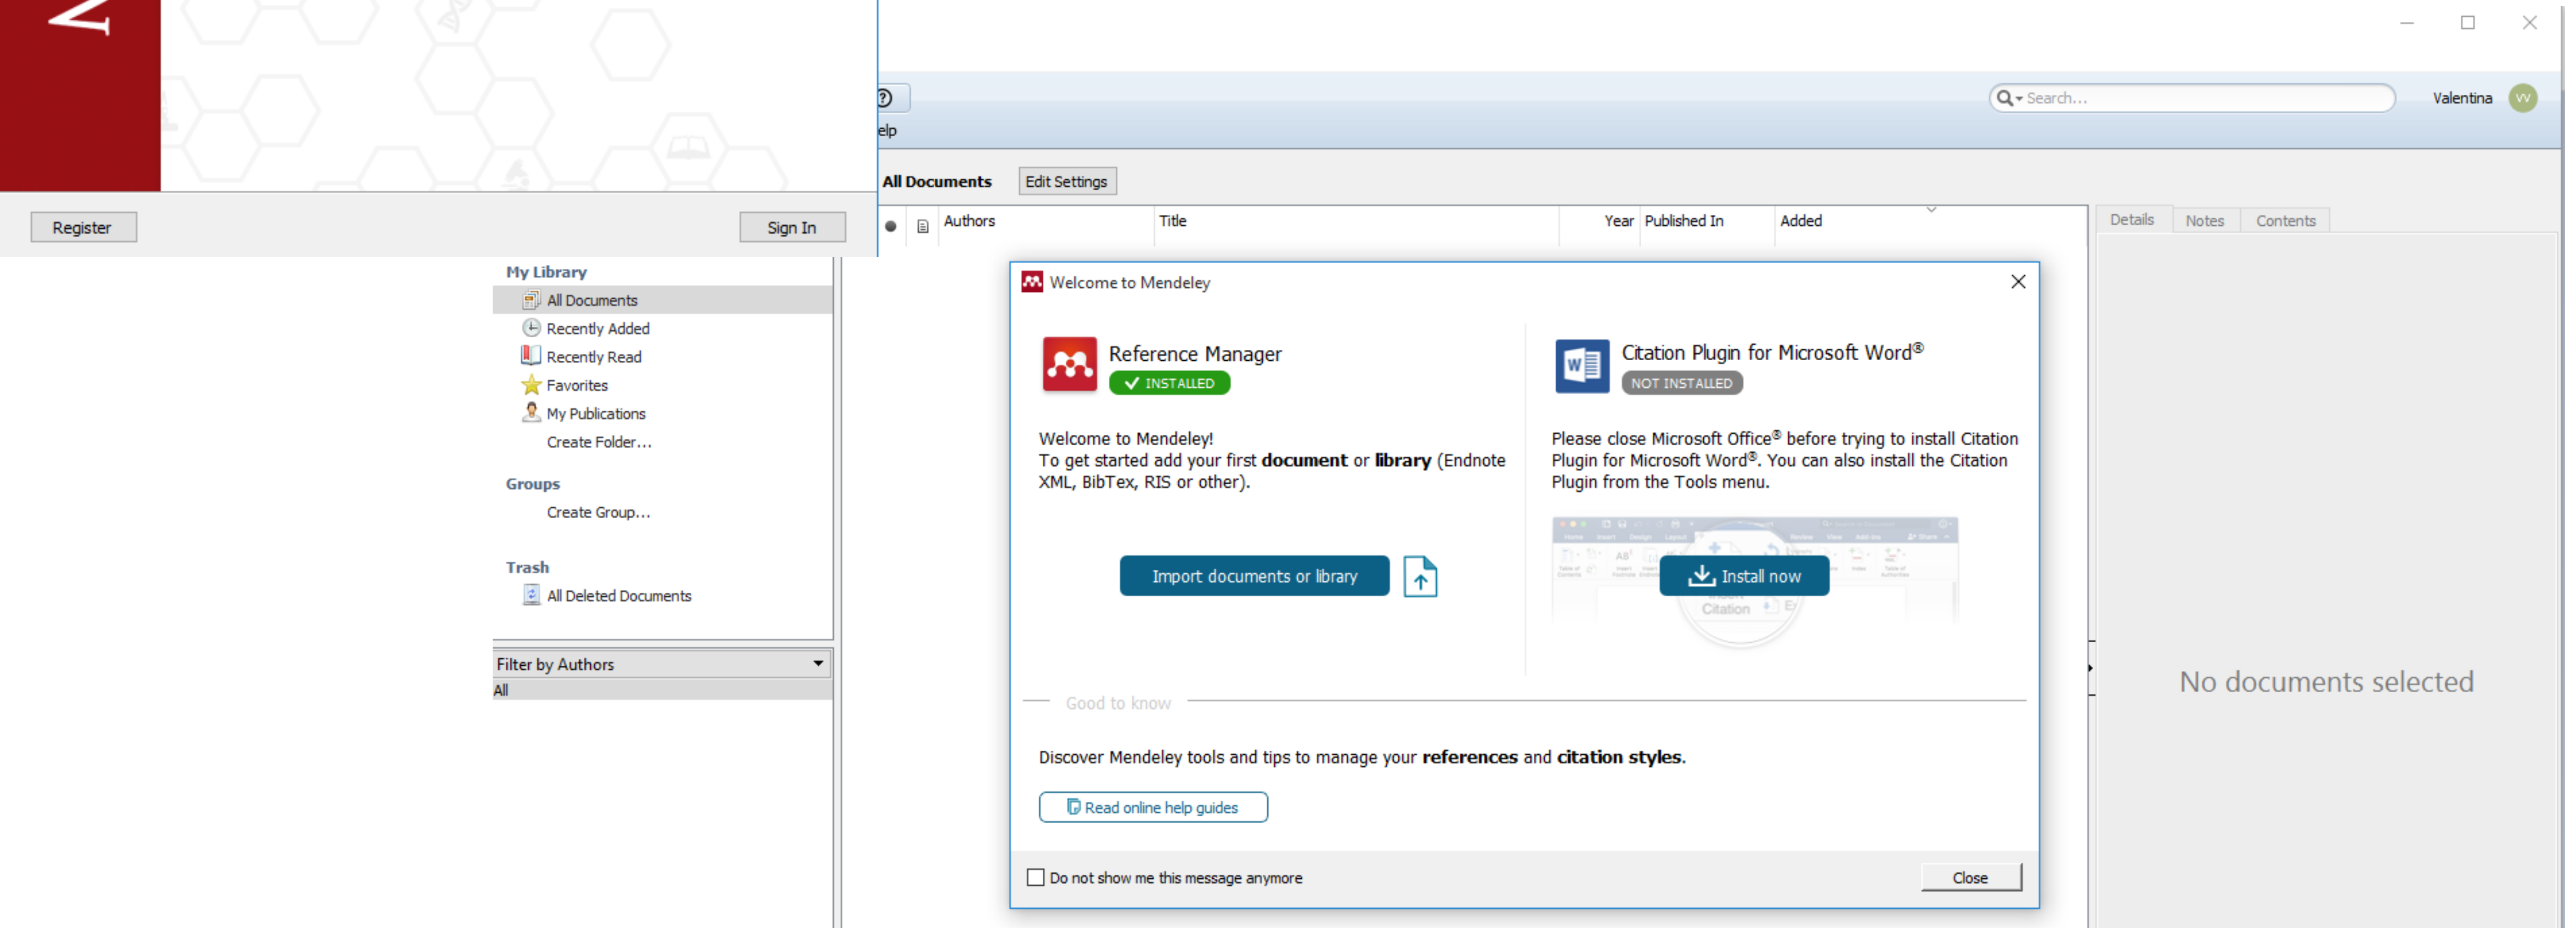

К концу работы программа установки предложит войти в установленный Mendeley и скачать дополнительные утилиты. Подробности утилит будут рассмотрены в других частях пособия.

Для входа в Mendeley используйте пароль и адрес электронной почты, указанный при создании аккаунта.