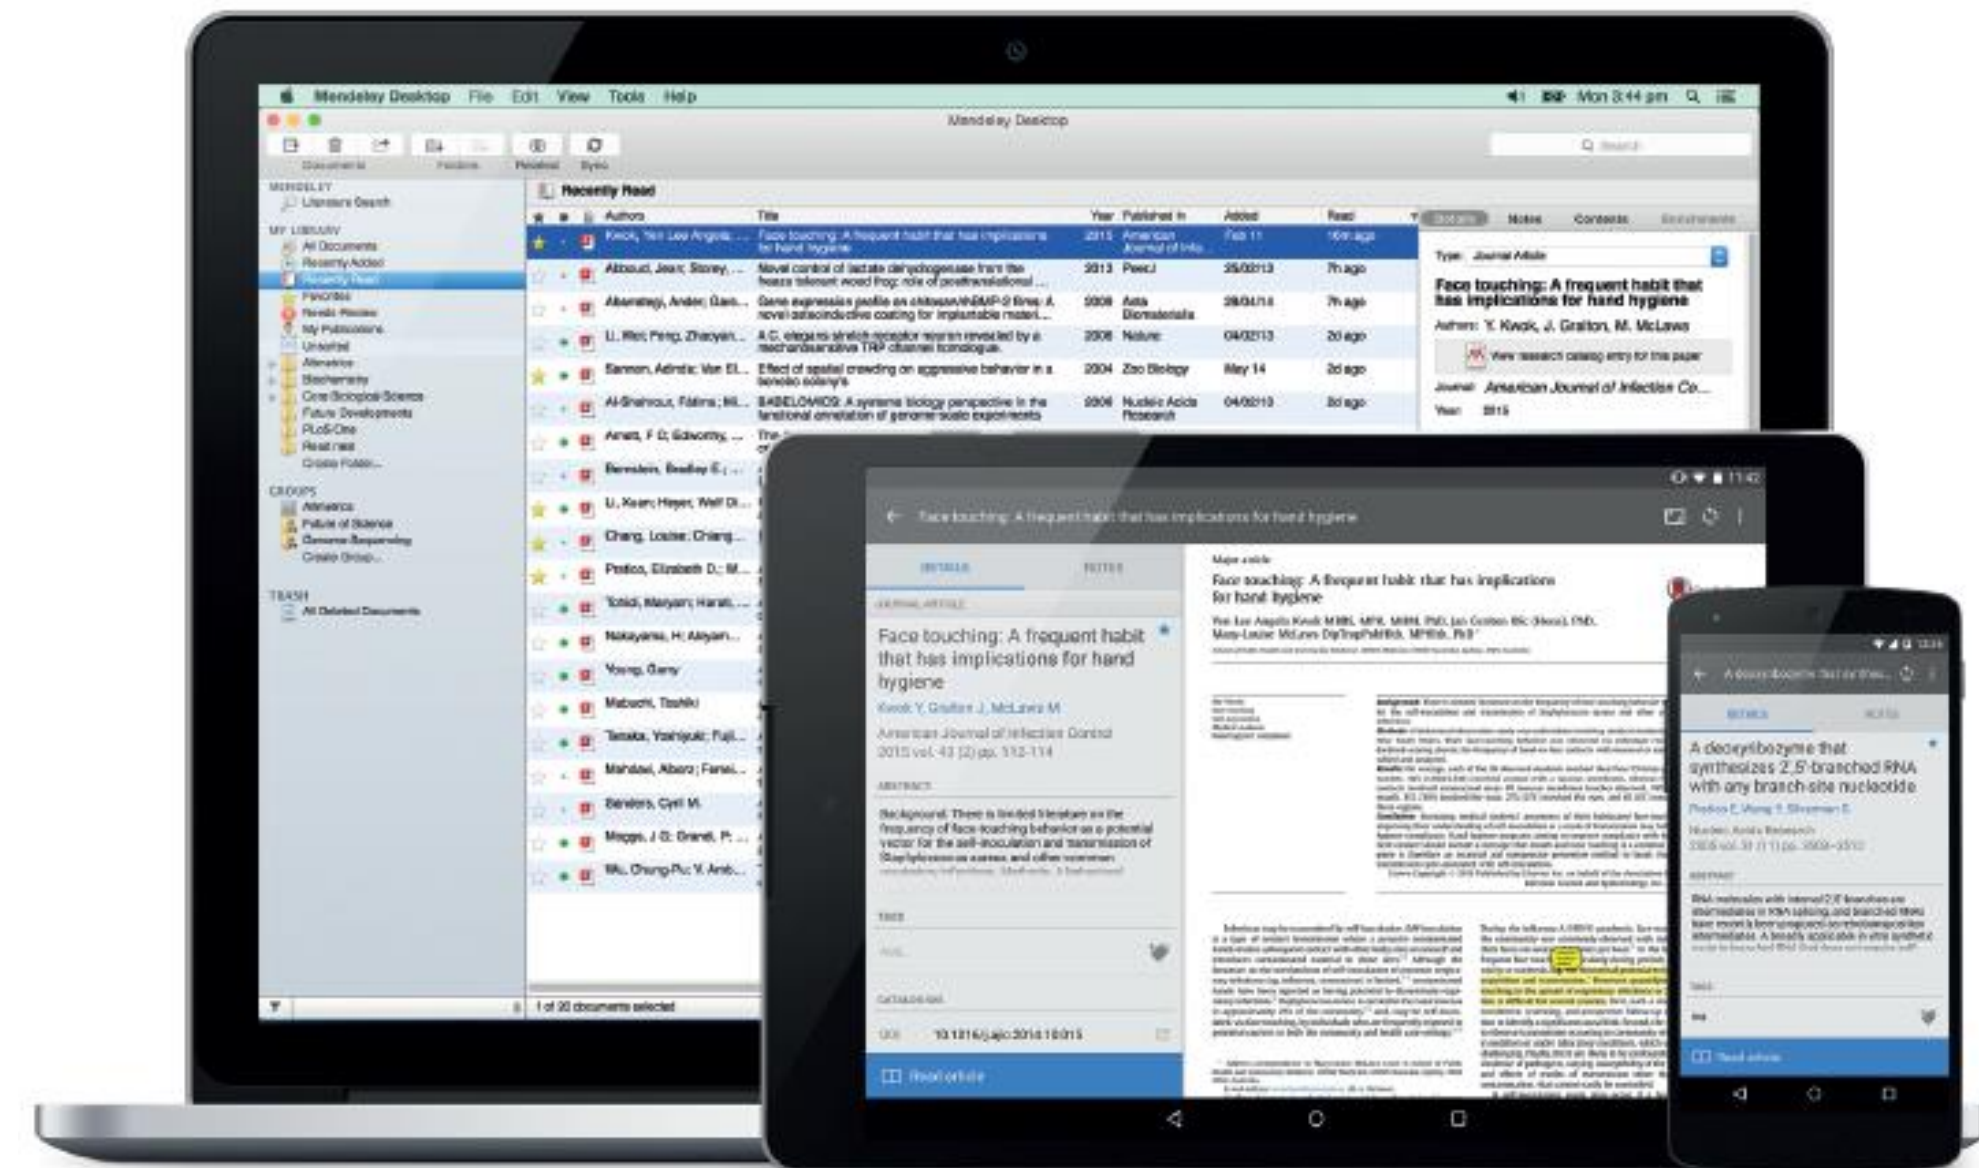

- Academic status
- Academic status
  - Lecturer
  - Lecturer > Senior Lecturer
  - Librarian
  - Other
  - Professor
  - Professor > Associate Professor
  - Researcher
  - Student > Bachelor
  - Student > Doctoral Student
  - Student > Master
  - Student > Ph. D. Student
  - Student > Postgraduate

После заполнения всех полей и нажатия кнопки «Create account», система предложит выбор:

Пройти небольшое обучение в интерактивном режиме

Скачать и установить Программу на свой компьютер

Скачать дистрибутив также можно пройдя по этой ссылке: <https://www.mendeley.com/download-Mendeley-desktop/%20Install>