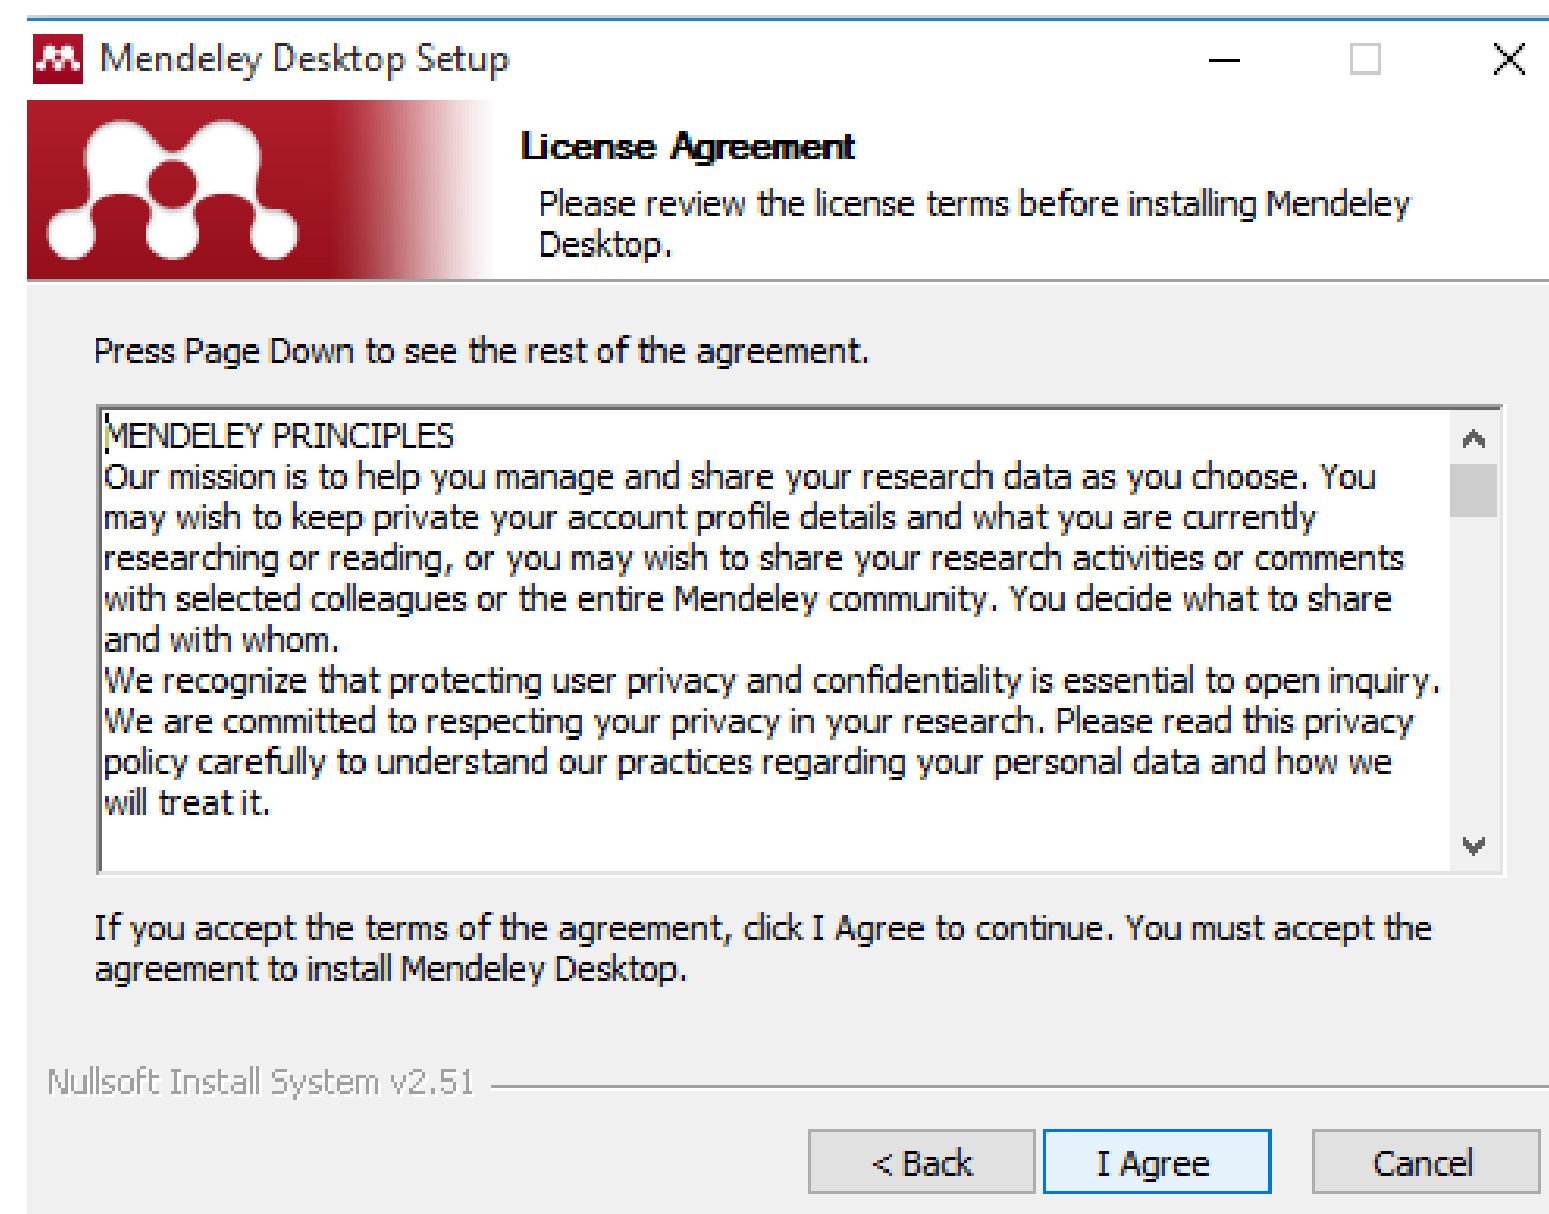

При запуске программного файла следует стандартная процедура установки, где Вы соглашаетесь с лицензионным соглашением и другими предложениями, в конце жмете кнопку Finish